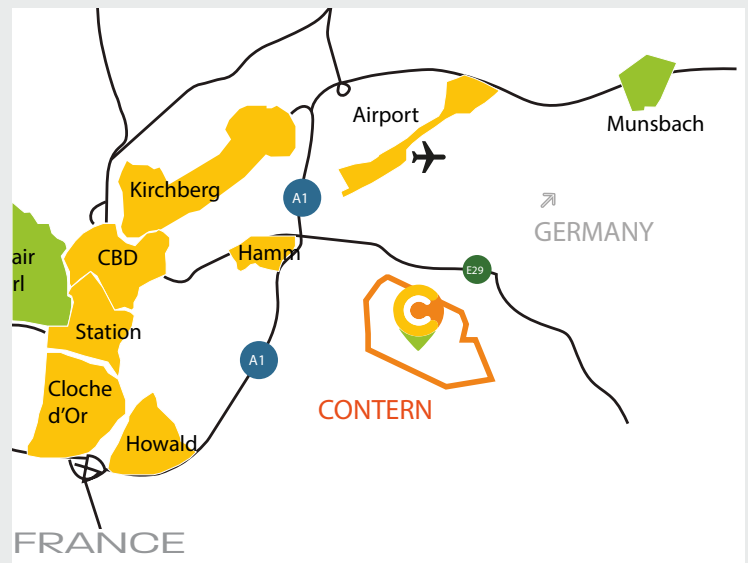

Lage & Mobilität

- MOOVEE Carsharing vor Ort
- Parkmöglichkeiten
- Zugverbindungen zum Lux-Hauptbahnhof und nach Trier-Koblenz
- **Zug zu Tür** : Selbstfahrendes Shuttle verbindet dem Bahnhof und Campus Contern
- Häufige nationale und grenzüberschreitende Busverbindungen (324, 325, 422, 40U and 303)

15 Minuten zu Luxembourg Zentrum & Kirchberg
10 Minuten zu Findel Flughafen

Dienstleistungen vor Ort & in der Umgebung

sales@campuscontern.lu
 +352 26 35 23 25

RESTAURANTEN

- VOR ORT**
- > 24/7 Autonomes restaurant
 - > Lieferungen
1. Arizona lounge (800 m)
 2. Pizzeria Fobia (800 m)
 3. Terra Promessa
 4. Sandweiler Stuff 2
 5. Gusto Ristorante Pizzeria
 6. Delicious
 7. Bol d'or
 8. Waissen Haff