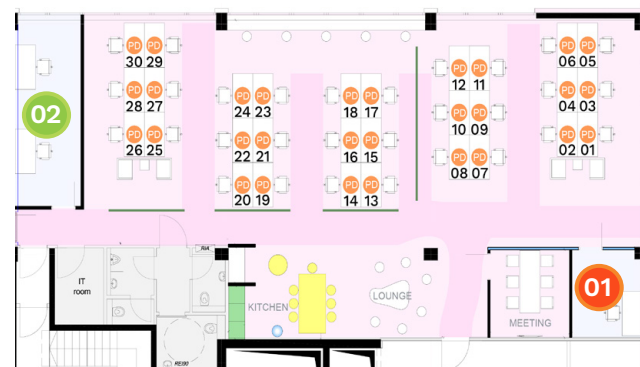

	PD - desk	O1 - office	O2 - office
	privat Schreibtisch	13 qm	16 qm
Preise (ab)	295.59 €	590.12	-
Flächen	1	1	-
Innen			
Parkplatz		167.49 €	

Preise/ Monat ex MWSt für ein 1-Jahres-Mietvertrag Index MAR 26 6 Monaten auch möglich