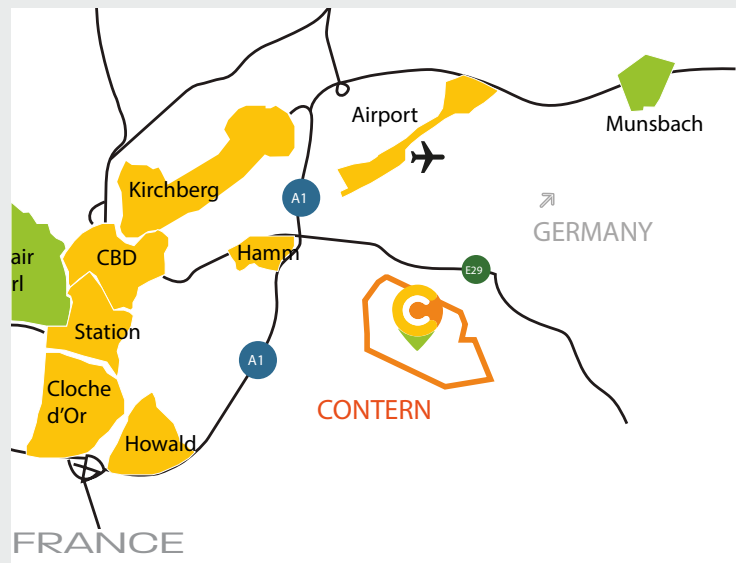

localisation & accessibilité

- Station voiture en partage MOOVEE sur site
- Possibilités de parking
- Liaisons en train avec la Gare Centrale de Luxembourg & Trèves - Coblenze
- **Porte à porte** : une navette autonome relie la gare avec Campus Contern
- Nombreuses lignes de bus nationales et transfrontalières (324, 325, 422, 40U and 303)

- supermarché (900m)
- 3. Muller Pneus Contern
- 4. Studio-Land
- 5. Epicerie de Contern / Fischer
- 6. Renmans boucherie
- 7. Aldi
- 8. Drinx
- 9. Smatch
- 10. UPS / DHL
- 11. Banque & Caisse d'Epargne